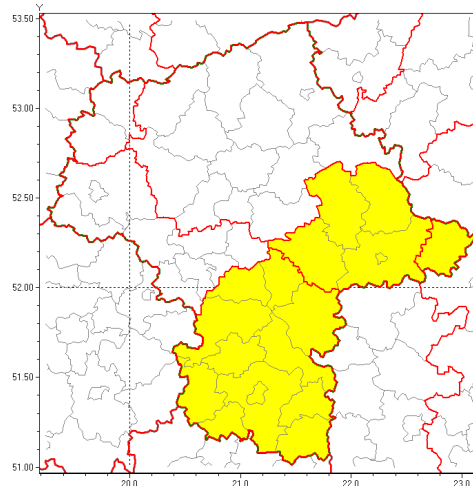

Zasięg ostrzeżenia w województwie

Burze z gradem

Ostrzeżenie meteorologiczne Nr 39

Nazwa biura	IMGW-PIB Centralne Biuro Prognoz Meteorologicznych w Warszawie
Zjawisko/stopień zagrożenia	Burze z gradem/ 1
Obszar	województwo mazowieckie powiat łosicki
Ważność	od godz. 02:00 dnia 16.06.2019 do godz. 10:00 dnia 16.06.2019
Przebieg	Prognozuje się wystąpienie burz z opadami deszczu miejscami od 20 mm do 30 mm oraz porywami wiatru do 90 km/h. Miejscami może liwy grad.
Prawdopodobieństwo wystąpienia zjawiska(%)	80%
Uwagi	Istnieje możliwość przedłużenia ważności ostrzeżenia i podniesienia jego stopnia.
Dyrektor synoptyk IMGW-PIB	Michał Folwarski
Godzina i data wydania	godz. 13:17 dnia 15.06.2019
SMS	IMGW-PIB OSTRZEŻA: BURZE Z GRADEM/1 mazowieckie/łosicki od 02:00/16.06 do 10:00/16.06.2019 deszcz do 30 mm, porywy do 90 km/h.