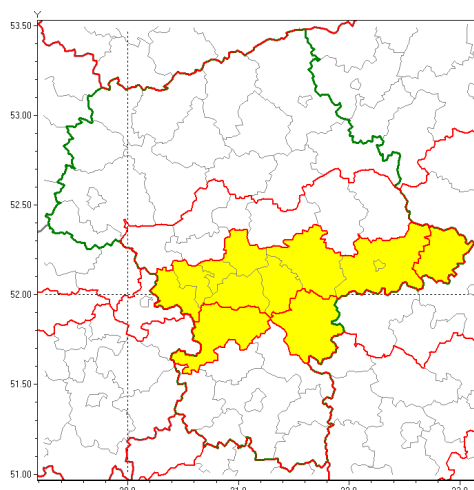

Zasięg ostrzeżenia w województwie

Burze z gradem

Ostrzeżenie meteorologiczne Nr 45

Nazwa biura	IMGW-PIB Centralne Biuro Prognoz Meteorologicznych w Warszawie
Zjawisko/stopień zagrożenia	Burze z gradem/ 1
Obszar	województwo mazowieckie powiat łódzki
Ważność	od godz. 16:00 dnia 01.07.2019 do godz. 01:00 dnia 02.07.2019
Przebieg	Prognozuje się wystąpienie burz z opadami deszczu do 30 mm, lokalnie do 40 mm, oraz porywami wiatru do 80 km/h. Miejscami grad.
Prawdopodobieństwo wystąpienia zjawiska(%)	80%
Uwagi	Brak.
Dyrektor synoptyk IMGW-PIB	Kamil Walczak
Godzina i data wydania	godz. 11:36 dnia 01.07.2019
SMS	IMGW-PIB OSTRZEŻENIE: BURZE Z GRADEM/1 mazowieckie/łódzki od 16:00/01.07 do 01:00/02.07.2019 deszcz 30 mm, lok. 40 mm, porywy 80 km/h, lok. grad.