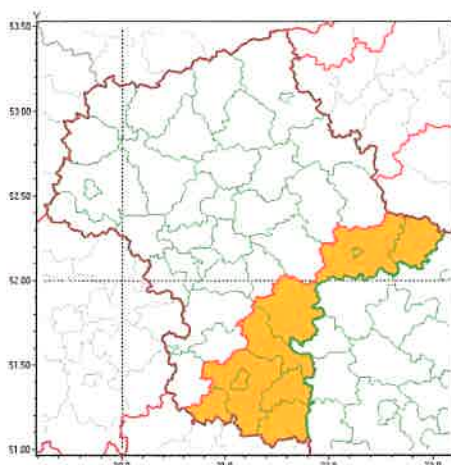

*R. Kaspruniewicz*  
*12.08.2019r*

Zasięg ostrzeżeń w województwie

Burze z gradem  
 2019-08-12 14:33

Silny deszcz z burzami  
 2019-08-12 14:33

**WOJEWÓDZTWO MAZOWIECKIE**  
**OSTRZEŻENIA METEOROLOGICZNE ZBIORCZO NR 116**  
**WYKAZ OBOWIĄZUJĄCYCH OSTRZEŻEŃ**  
**o godz. 14:33 dnia 12.08.2019**

Zjawisko/Stopień zagrożenia	Silny deszcz z burzami/1
Obszar (w nawiasie numer ostrzeżenia dla powiatu)	powiaty: białobrzeski(57), ciechanowski(58), gostyniński(55), grodziski(59), grójecki(58), legionowski(60), makowski(61), miński(60), mławski(57), nowodworski(58), ostrołęcki(59), Ostrołęka(59), ostrowski(56), otwocki(60), piaseczyński(60), Płock(56), płocki(56), płoński(55), pruszkowski(60), przasnyski(60), przysuski(58), pułtuski(59), sierpecki(56), sochaczewski(56), sokołowski(52), Warszawa(60), warszawski zachodni(59), węgrowski(55), wołomiński(57), wyszkowski(61), żuromiński(56), żyrardowski(57)
Ważność	od godz. 18:00 dnia 12.08.2019 do godz. 07:00 dnia 13.08.2019
Prawdopodobieństwo	75%
Przebieg	Prognozuje się wystąpienie opadów deszczu o natężeniu umiarkowanym okresami silnym. Prognozowana wysokość opadów za okres ważności Ostrzeżenia od 20 mm do 30 mm, lokalnie 40 mm. W trakcie opadów deszczu będą występować burze z porywami wiatru do 80 km/h.
SMS	IMGW-PIB OSTRZEGA: DESZCZ i BURZE/1 mazowieckie (32 powiatów) od 18:00/12.08 do 07:00/13.08.2019 40 mm; porywy 80km/h. Dotyczy powiatów: białobrzeski, ciechanowski, gostyniński, grodziski, grójecki, legionowski, makowski, miński, mławski, nowodworski, ostrołęcki, Ostrołęka, ostrowski, otwocki, piaseczyński, Płock, płocki, płoński, pruszkowski, przasnyski, przysuski, pułtuski, sierpecki, sochaczewski, sokołowski, Warszawa, warszawski zachodni, węgrowski, wołomiński, wyszkowski, żuromiński i żyrardowski.
RSO	Woj. mazowieckie (32 powiatów), IMGW-PIB wydał ostrzeżenie pierwszego stopnia o intensywnych opadach deszczu z burzami