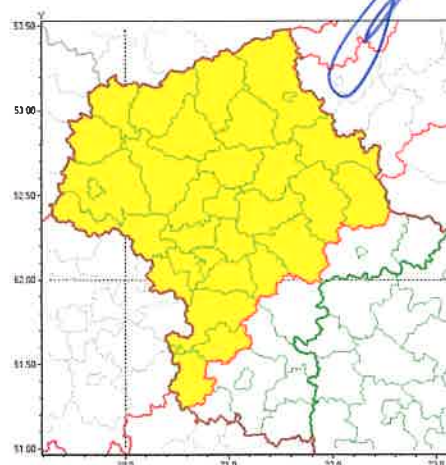

*R. Kaspruniewicz*  
*12.08.2019r*

Zasięg ostrzeżeń w województwie

Burze z gradem  
 2019-08-12 14:33

Silny deszcz z burzami  
 2019-08-12 14:33

**WOJEWÓDZTWO MAZOWIECKIE**  
**OSTRZEŻENIA METEOROLOGICZNE ZBIORCZO NR 116**  
**WYKAZ OBOWIĄZUJĄCYCH OSTRZEŻEŃ**  
**o godz. 14:33 dnia 12.08.2019**

Zjawisko/Stopień zagrożenia	Silny deszcz z burzami/1
Obszar (w nawiasie numer ostrzeżenia dla powiatu)	powiaty: białobrzeski(57), ciechanowski(58), gostyniński(55), grodziski(59), grójecki(58), legionowski(60), makowski(61), miński(60), mławski(57), nowodworski(58), ostrołęcki(59), Ostrołęka(59), ostrowski(56), otwocki(60), piaseczyński(60), Płock(56), płocki(56), płoński(55), pruszkowski(60), przasnyski(60), przysuski(58), pułtuski(59), sierpecki(56), sochaczewski(56), sokołowski(52), Warszawa(60), warszawski zachodni(59), węgrowski(55), wołomiński(57), wyszkowski(61), żuromiński(56), żyrardowski(57)
Ważność	od godz. 18:00 dnia 12.08.2019 do godz. 07:00 dnia 13.08.2019
Prawdopodobieństwo	75%
Przebieg	Prognozuje się wystąpienie opadów deszczu o natężeniu umiarkowanym okresami silnym. Prognozowana wysokość opadów za okres ważności Ostrzeżenia od 20 mm do 30 mm, lokalnie 40 mm. W trakcie opadów deszczu będą występować burze z porywami wiatru do 80 km/h.
SMS	IMGW-PIB OSTRZEGA: DESZCZ i BURZE/1 mazowieckie (32 powiatów) od 18:00/12.08 do 07:00/13.08.2019 40 mm; porywy 80km/h. Dotyczy powiatów: białobrzeski, ciechanowski, gostyniński, grodziski, grójecki, legionowski, makowski, miński, mławski, nowodworski, ostrołęcki, Ostrołęka, ostrowski, otwocki, piaseczyński, Płock, płocki, płoński, pruszkowski, przasnyski, przysuski, pułtuski, sierpecki, sochaczewski, sokołowski, Warszawa, warszawski zachodni, węgrowski, wołomiński, wyszkowski, żuromiński i żyrardowski.
RSO	Woj. mazowieckie (32 powiatów), IMGW-PIB wydał ostrzeżenie pierwszego stopnia o intensywnych opadach deszczu z burzami